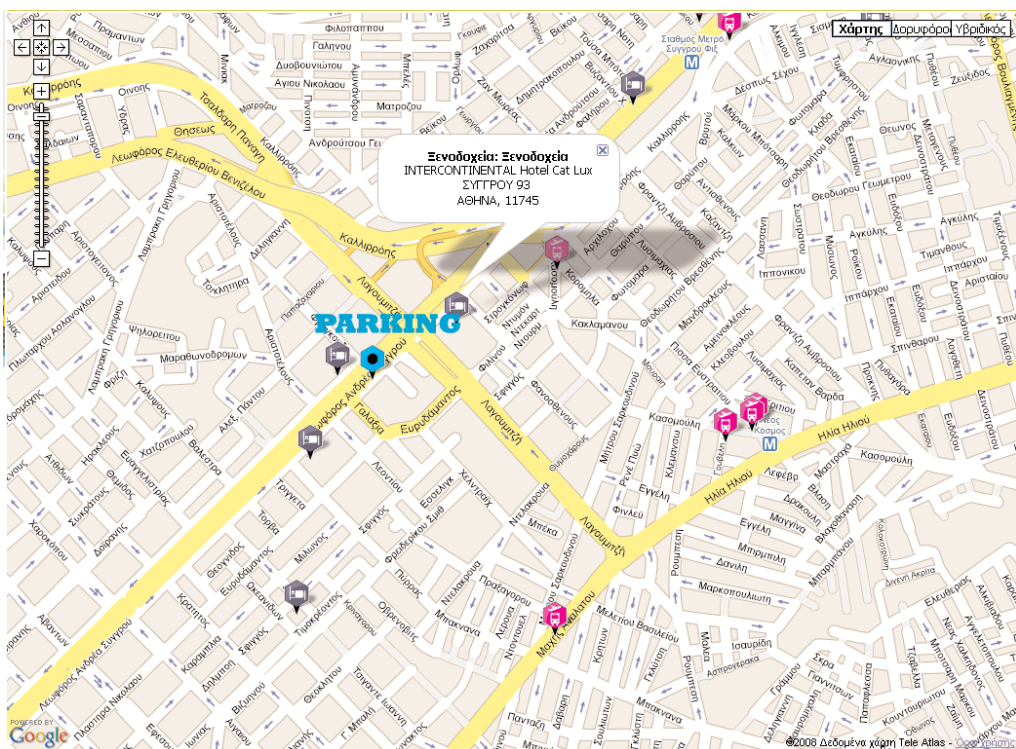

Χώρος & Χρόνος Διεξαγωγής του Συνεδρίου:

ΤΡΙΤΗ 30 ΣΕΠΤΕΜΒΡΙΟΥ & ΤΕΤΑΡΤΗ 1 ΟΚΤΩΒΡΙΟΥ 2008
ΞΕΝΟΔΟΧΕΙΟ Athenaeum InterContinental Athens
ΤΗΛΕΦ. ΚΕΝΤΡΟ 210 9206.000, Λ. ΣΥΓΓΡΟΥ 89-93, ΑΘΗΝΑ

Χώρος Στάθμευσης:

Κτίριο Εθνικής Ασφαλιστικής Συγχρού 103-105
(Οικονομική Επιβάρυνση 5€)

Αστικές Συγκοινωνίες προς το Ξενοδοχείο

Από Αερολιμένα Αθηνών προς Σύνταγμα
Χ95 ΣΥΝΤΑΓΜΑ-ΑΕΡΟΛ. ΑΘΗΝΩΝ
(EXPRESS)

Συνδέει το αεροδρόμιο με την
πλατεία Συντάγματος (ανταπόκριση με
τις γραμμές 2 και 3 του μετρό).

Από Σύνταγμα προς Λ. Συγγρού

040 ΠΕΙΡΑΙΑΣ-ΣΥΝΤΑΓΜΑ (ΦΙΛΕΛΛΗΝΩΝ)

Από Πειραιά προς Λ. Συγγρού

040 ΠΕΙΡΑΙΑΣ-ΣΥΝΤΑΓΜΑ
550 Π.ΦΑΛΗΡΟ-ΚΗΦΙΣΙΑ

Τραμ: Στάση Συγχρού-Φιξ